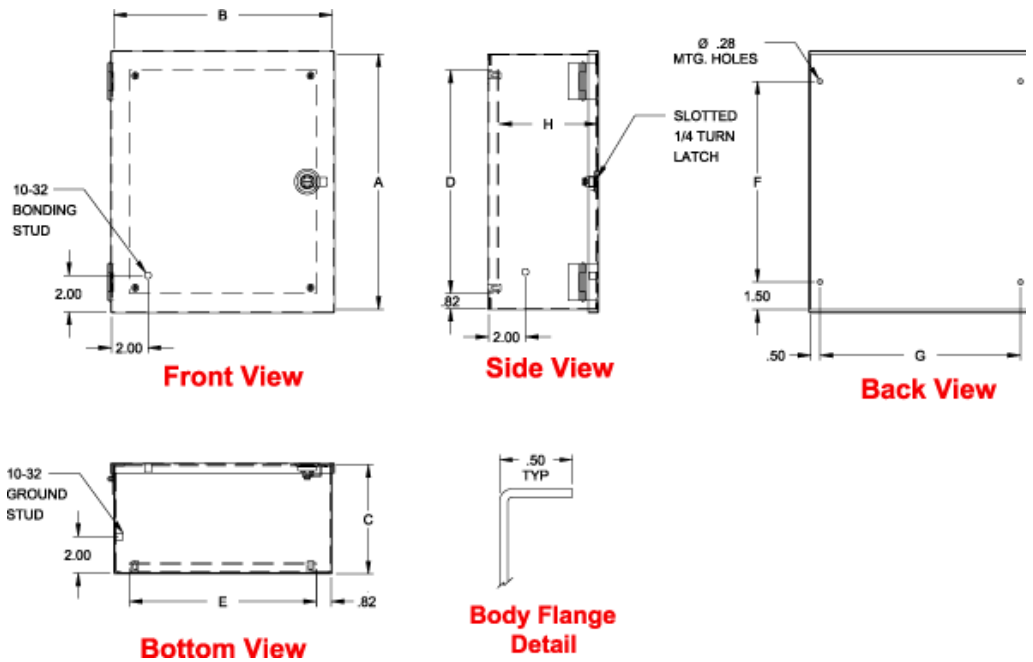

Des produits de qualité. L'excellence du service.

Petite armoire murale en acier doux de type 1 *N1J Series*

Porte à charnière avec verrou quart de tour

**Panneau
Intérieur
Inclus**

Application

- Conçue pour les applications intérieures, pour loger des commandes, des instruments et des composants qui ne nécessitent pas une enceinte étanche à la poussière ou à l'huile.

Normes

- UL-50, type 1
- CSA, type 1
- Conforme aux normes :
 - NEMA, type 1
 - CEI 60529, IP20

Construction

- Tôle d'acier de calibre 16 soudée par points.
- Les couvercles en tôle d'acier se ferment au moyen d'un verrou quart de tour à fente.
- Porte battante munie de charnières simples.
- Trous traversants à l'arrière pour montage mural
- Une tige de mise à la masse est prévue sur la porte et une tige de mise à la terre est installée sur l'armoire.
- Comprend un panneau intérieur en acier de calibre 14.

Part No.	Overall Dimensions			Panel Size		Centers		Ship Wt. lbs.	
	A	B	C	D	E	F	G		
N1J664	6.00	6.00	4.00	4.25	4.25	3.00	5.00	3.43	5
N1J864	8.00	6.00	4.00	6.25	4.25	5.00	5.00	3.43	6
N1J884	8.00	8.00	4.00	6.25	6.25	5.00	7.00	3.43	7
N1J1084	10.00	8.00	4.00	8.25	6.25	7.00	7.00	3.43	8
N1J10104	10.00	10.00	4.00	8.25	8.25	7.00	9.00	3.43	9
N1J12104	12.00	10.00	4.00	10.25	8.25	9.00	9.00	3.43	11
N1J12124	12.00	12.00	4.00	10.25	10.25	9.00	11.00	3.43	13
N1J14124	14.00	12.00	4.00	12.25	10.25	11.00	11.00	3.43	14
N1J886	8.00	8.00	6.00	6.25	6.25	5.00	7.00	5.43	7
N1J1086	10.00	8.00	6.00	8.25	6.25	7.00	7.00	5.43	10
N1J10106	10.00	10.00	6.00	8.25	8.25	7.00	9.00	5.43	11
N1J12106	12.00	10.00	6.00	10.25	8.25	9.00	9.00	5.43	12
N1J12126	12.00	12.00	6.00	10.25	10.25	9.00	11.00	5.43	15
N1J14126	14.00	12.00	6.00	12.25	10.25	11.00	11.00	5.43	16
N1J16126	16.00	12.00	6.00	14.25	10.25	13.00	11.00	5.43	16
N1J20126	20.00	12.00	6.00	18.25	10.25	17.00	11.00	5.43	22
N1J12128	12.00	12.00	8.00	10.25	10.25	9.00	11.00	7.43	17
N1J14128	14.00	12.00	8.00	12.25	10.25	11.00	11.00	7.43	18