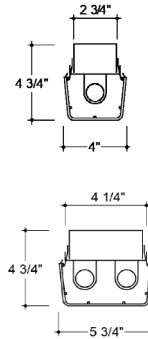

PROJECT:	DATE:
CAT. NO.:	TYPE:
NOTES	VOLTS:

GENERAL

Réglette fluorescente approprié pour les applications avec lampes T8. Convient aux installations en enfilade. Grille de protection optionnelle.

CONSTRUCTION

Boîtier en feuille d'acier formée de calibre adéquat aux normes en vigueur. Les embouts sont monobloc / le support de la douille est tourné avant l'envoi pour protéger la douille. L'élément de joint pour un montage en enfilade est incorporé dans l'élément de fermeture / le support de douille.

FINI

Fini standard avec émaillage de polyester blanc.

ELECTRICAL

Ballast électronique à démarrage instantané 120V, 50/60Hz. Autres types de ballasts disponibles sur demande.

CERTIFICATIONS

CSA et/ou UL

Ordering Information

SERIES	MODULE LENGTH	LAMPS	WATTS	OPTIONS	VOLTAGE	BALLAST / DRIVER
LS	2 = 24" 3 = 36" 4 = 48" 8 = 96"	1 = 1 2 = 2 4 = 4	17 = 17 (T8) 25 = 25 (T8) 32 = 32 (T8)	G = Wireguard	120 = 120 Volts 277 = 277 Volts 347 = 347 Volts	IS = IS PRS = PRS RS = RS