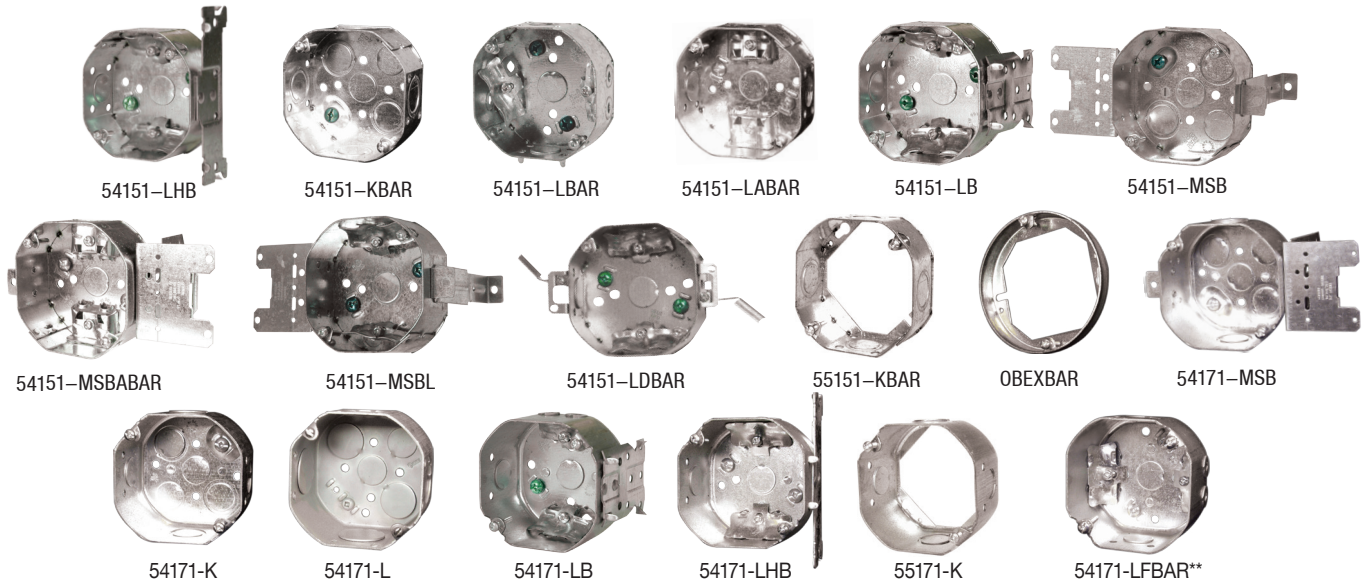

**APPLICATION**

Les boîtes octogonales peuvent servir à l'installation de luminaires au plafond ou au mur. Des rallonges permettent d'accroître la capacité des boîtes.

**CARACTÉRISTIQUES DU PRODUIT**

- Vis à tête combinée pour une installation rapide
- Vis auto-taraudeuses qui éliminent presque le démontage
- Fabrication de métal robuste

NUMÉRO DE CATALOGUE	CAPACITÉ (PO. CU.)	SUPPORT	VIS DE TERRE SOULEVÉE	DÉBOUCHURES	SERRE-CÂBLE
<b>Boîte octogonale 4 po, 1,5 po de profondeur</b>					
54151-LHB	15,0	SB	Non	1/2 po (2)	L
54151-KBAR	15,0	-	Oui	K(6), 1/2 po (2)	-
54151-LBAR	15,0	-	Non	1/2 po (3)	L
54151-LABAR	15,0	-	Non	1/2 po (3)	A
54151-LB	15,0	B	Non	1/2 po (2)	L
54151-MSB	15,0	MSB	Oui	K(4), 1/2 po (2)	-
54151-MSBABAR	15,0	MSB	Non	1/2 po (1)	A
54151-MSBL	15,0	MSB	Non	1/2 po (1)	L
54151-LDBAR	15,0	Rénovation	Non	-	-
55151-KBAR	15,0	Anneau ext.	-	K(4)	-
OBEXBAR	5,0	Anneau ext.	-	-	-
<b>Boîte octogonale 4 po, 2 1/8 po de profondeur</b>					
54171-MSB	21,0	MSB	Oui	K(4), 1/2 po (4)	-
54171-MSB-1*	21,0	MSB	Oui	K(4), 1/2 po (4)	-
54171-K	21,0	-	Oui	K(4), 1/2 po (4)	-
54171-L	21,0	-	Non	1/2 po (3)	L
54171-LB	21,0	B	Non	1/2 po (2)	L
54171-LHB	21,0	SB	Non	1/2 po (2)	L
55171-K	21,0	Anneau ext. 21,0	-	K(2), 1/2 po (2)	-
<b>Ventilateur de plafond 4 po - 2 1/8 po de prof. - Capacité de charge max. : 35 lb (15,6 kilo)</b>					
54171-LFBAR**	21,0	-	Non	1/2 po (3)	L

\* Supports en retrait pour cloison sèche de 1/2 po double

\*\* Fourni avec deux vis à métaux n° 10-32 et rondelles