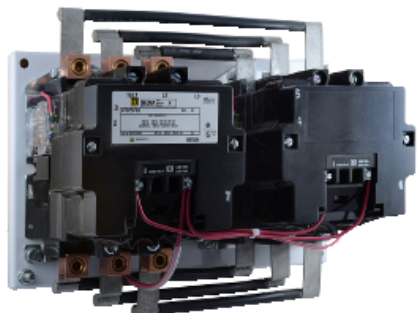

8702SFO3V03

NEMA Contactor, Type S, reversing, Size 4,
135A, 3 pole, 3 phase, horizontal, 220/240 VAC
50/60 Hz coil, open style

Principal

Product Type	Contacteur
Product Range	Type S
Contacteur Type	Réversible

Complémentaire

NEMA Size	4
Rated Current	135 A
Number of Poles	3P
Mounting Orientation	Horizontale
Maximum Voltage Rating	600 V AC
Phase	3 phases
Horsepower Rating	40 HP à 200 V AC 50 HP à 230 V AC 100 HP à 460 V AC 100 HP à 575 V AC
Coil Voltage	220 V AC 50 Hz 240 V AC 60 Hz
Control Circuit Type	Common control circuit
Control Units	No control units
Other Equipment	Fusible non fourni
Terminal Type	Borniers à vis-étrier
Height	297 mm
Width	362 mm
Depth	178 mm