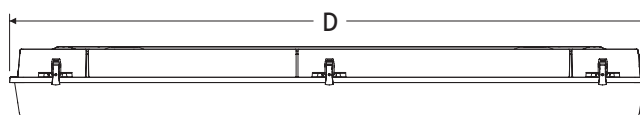

Ensemble de boîtier étanche à la vapeur

Ens. de luminaire étanche à la vapeur

Lentille de remplacement

Code de commande	Description	Couleur	Matériau	Dimensions (po)				
				A	B	C	D	E
Ens. de luminaire étanche à la vapeur								
35554	BOITIER ETANCHE VPR PEU PROFOND 24L	Blanc	Fibre de verre	6-5/8	5-3/16	3-3/16	25-7/8	14-3/4
35552	BOITIER ETANCHE VPR PEU PROFOND 48L	Blanc	Fibre de verre	7-5/8	5-5/8	2-13/16	49-59/64	38-3/4
35553	BOITIER ETANCHE VPR PROFOND 96L	Blanc	Fibre de verre	7-5/8	5-5/8	2-13/16	97-15/16	86-3/4

Code de commande	Description	Couleur	Matériau	Modèle	Dimensions (po)		
					Hauteur externe (po)	Longueur externe (po)	Largeur externe (po)
Lentille de remplacement							
35217	LENT ETANCHE VPR ACR CL LISS 49-5/8L	Claire	Acrylique	Lisse	2-11/16	49-5/8	7-3/4
56004	LENT ETANCHE VPR ACR CL CRP 49-11/16L	Claire	Acrylique	Crepe	2	49-11/16	6-1/2
35749	LENT ETANCHE VPR ACR CL CRP 49-15/16L	Claire	Acrylique	Crepe	2-5/8	49-15/16	7-5/8
35212	LENT ETANCHE VPR ACR CL CRP 50-7/8L	Claire	Acrylique	Crepe	2	50-7/8	6-1/2
35208	LENT ETANCHE VPR ACR CL CRP 52L	Claire	Acrylique	Crepe	2-5/8	52	7-1/2
35209	LENT ETANCHE VPR POLY CL LISS 52L	Claire	Polycarbonate	Lisse	2-5/8	52	7-1/2
35748	LENT ETANCHE VPR ACR CL CRP 52L PRFND	Claire	Acrylique	Crepe	3	52	7-1/2
35551	LENT ETANCHE VPR ACR CL CRP 97-3/4L	Claire	Acrylique	Crepe	2-5/8	97-3/4	7-1/2
35751	LENT ETANCHE VPR ACR CL CRP 97-3/4L PRFD	Claire	Acrylique	Crepe	3	97-3/4	6-1/2
35752	LENT ETANCHE VPR ACR CL CRP 102L PRFND	Claire	Acrylique	Crepe	3	102	7-1/2
35211	LENT ETANCHE VPR ACR CL CRP 102L	Claire	Acrylique	Crepe	2-5/8	102	7-1/2