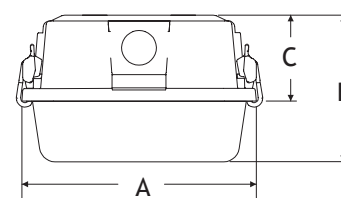

Ensemble de boîtier étanche à la vapeur

Ens. de luminaire étanche à la vapeur

Lentille de remplacement

Code de commande	Description	Couleur	Matériau	Dimensions (po)				
				A	B	C	D	E
Ens. de luminaire étanche à la vapeur								
35554	BOITIER ETANCHE VPR PEU PROFOND 24L	Blanc	Fibre de verre	6-5/8	5-3/16	3-3/16	25-7/8	14-3/4
35552	BOITIER ETANCHE VPR PEU PROFOND 48L	Blanc	Fibre de verre	7-5/8	5-5/8	2-13/16	49-59/64	38-3/4
35553	BOITIER ETANCHE VPR PROFOND 96L	Blanc	Fibre de verre	7-5/8	5-5/8	2-13/16	97-15/16	86-3/4

Code de commande	Description	Couleur	Matériau	Modèle	Dimensions (po)		
					Hauteur externe (po)	Longueur externe (po)	Largeur externe (po)
Lentille de remplacement							
35217	LENT ETANCHE VPR ACR CL LISS 49-5/8L	Claire	Acrylique	Lisse	2-11/16	49-5/8	7-3/4
56004	LENT ETANCHE VPR ACR CL CRP 49-11/16L	Claire	Acrylique	Crepe	2	49-11/16	6-1/2
35749	LENT ETANCHE VPR ACR CL CRP 49-15/16L	Claire	Acrylique	Crepe	2-5/8	49-15/16	7-5/8
35212	LENT ETANCHE VPR ACR CL CRP 50-7/8L	Claire	Acrylique	Crepe	2	50-7/8	6-1/2
35208	LENT ETANCHE VPR ACR CL CRP 52L	Claire	Acrylique	Crepe	2-5/8	52	7-1/2
35209	LENT ETANCHE VPR POLY CL LISS 52L	Claire	Polycarbonate	Lisse	2-5/8	52	7-1/2
35748	LENT ETANCHE VPR ACR CL CRP 52L PRFND	Claire	Acrylique	Crepe	3	52	7-1/2
35551	LENT ETANCHE VPR ACR CL CRP 97-3/4L	Claire	Acrylique	Crepe	2-5/8	97-3/4	7-1/2
35751	LENT ETANCHE VPR ACR CL CRP 97-3/4L PRFD	Claire	Acrylique	Crepe	3	97-3/4	6-1/2
35752	LENT ETANCHE VPR ACR CL CRP 102L PRFND	Claire	Acrylique	Crepe	3	102	7-1/2
35211	LENT ETANCHE VPR ACR CL CRP 102L	Claire	Acrylique	Crepe	2-5/8	102	7-1/2