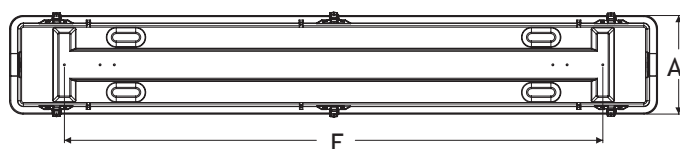

Ensemble de boîtier étanche à la vapeur

Ens. de luminaire étanche à la vapeur

Lentille de remplacement

Code de commande	Description	Couleur	Matériau	Dimensions (po)				
				A	B	C	D	E
Ens. de luminaire étanche à la vapeur								
35554	BOITIER ETANCHE VPR PEU PROFOND 24L	Blanc	Fibre de verre	6-5/8	5-3/16	3-3/16	25-7/8	14-3/4
35552	BOITIER ETANCHE VPR PEU PROFOND 48L	Blanc	Fibre de verre	7-5/8	5-5/8	2-13/16	49-59/64	38-3/4
35553	BOITIER ETANCHE VPR PROFOND 96L	Blanc	Fibre de verre	7-5/8	5-5/8	2-13/16	97-15/16	86-3/4

Code de commande	Description	Couleur	Matériau	Modèle	Dimensions (po)		
					Hauteur externe (po)	Longueur externe (po)	Largeur externe (po)
Lentille de remplacement							
35217	LENT ETANCHE VPR ACR CL LISS 49-5/8L	Claire	Acrylique	Lisse	2-11/16	49-5/8	7-3/4
56004	LENT ETANCHE VPR ACR CL CRP 49-11/16L	Claire	Acrylique	Crepe	2	49-11/16	6-1/2
35749	LENT ETANCHE VPR ACR CL CRP 49-15/16L	Claire	Acrylique	Crepe	2-5/8	49-15/16	7-5/8
35212	LENT ETANCHE VPR ACR CL CRP 50-7/8L	Claire	Acrylique	Crepe	2	50-7/8	6-1/2
35208	LENT ETANCHE VPR ACR CL CRP 52L	Claire	Acrylique	Crepe	2-5/8	52	7-1/2
35209	LENT ETANCHE VPR POLY CL LISS 52L	Claire	Polycarbonate	Lisse	2-5/8	52	7-1/2
35748	LENT ETANCHE VPR ACR CL CRP 52L PRFND	Claire	Acrylique	Crepe	3	52	7-1/2
35551	LENT ETANCHE VPR ACR CL CRP 97-3/4L	Claire	Acrylique	Crepe	2-5/8	97-3/4	7-1/2
35751	LENT ETANCHE VPR ACR CL CRP 97-3/4L PRFD	Claire	Acrylique	Crepe	3	97-3/4	6-1/2
35752	LENT ETANCHE VPR ACR CL CRP 102L PRFND	Claire	Acrylique	Crepe	3	102	7-1/2
35211	LENT ETANCHE VPR ACR CL CRP 102L	Claire	Acrylique	Crepe	2-5/8	102	7-1/2