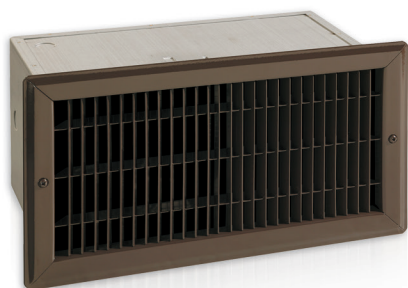

# OFH Ventilateur-convecteur de plancher

### Couleur

- Standards : bronze, blanc, amande.
- Optionnelles (surcharge applicable) : argent étoilé, charcoal métallique, noir semi-lustré, aluminium, sable.
- Couleurs sur mesure disponibles sur demande.