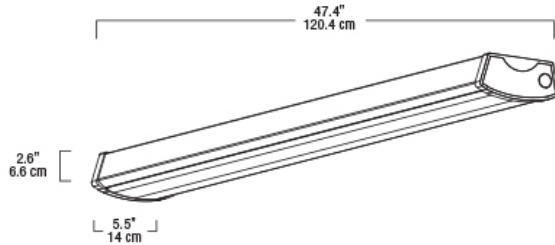

WLLED48-CCT

Luminaire enveloppant à profil bas

DIMENSIONS

CERTIFICATIONS

ENDROITS
HUMIDES

INTENSITÉ
RÉGLABLE 0-10V

ORDERING GUIDE

SÉRIE COBRAPLUS LUMINAIRE ENVELOPPANT

Série	Longueur	Température de couleur	Fini
WLLED	48	CCT 3K-4K-5K	WH Blanc

Notes: Configurez le produit avec les options en **GRAS** : Ex: **WLLED48CCT-WH**