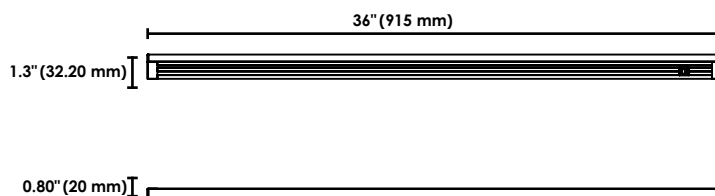

DESSINS TECHNIQUES