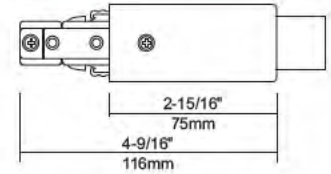

**CA6106**  
Embout d'alimentation

Embout d'alimentation pour connexion par le dessus (pastille 7/8 po).

Couleurs

Note : Connecteurs aussi offerts en styles A, J et H.

**CF6108**  
Alimentation centrale

Permet l'alimentation en tout point de la tringle, depuis une boîte électrique.

Couleurs

Note : Connecteurs aussi offerts en styles A, J et H.

**LE6110**  
Connecteur en bout

Permet l'alimentation en bout de tringle.

Couleurs

Note : Connecteurs aussi offerts en styles A, J et H.