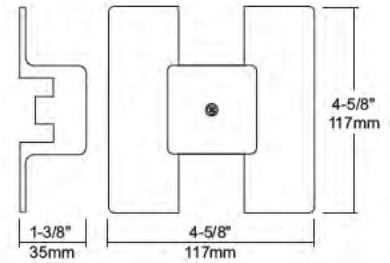

**CA6106**  
Embout d'alimentation

Embout d'alimentation pour connexion par le dessus (pastille 7/8 po).

Couleurs

Note : Connecteurs aussi offerts en styles A, J et H.

**CF6108**  
Alimentation centrale

Permet l'alimentation en tout point de la tringle, depuis une boîte électrique.

Couleurs

Note : Connecteurs aussi offerts en styles A, J et H.

**LE6110**  
Connecteur en bout

Permet l'alimentation en bout de tringle.

Couleurs

Note : Connecteurs aussi offerts en styles A, J et H.