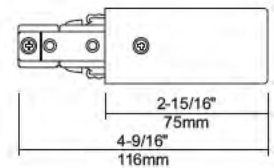

**CA6106**  
Embout d'alimentation

Embout d'alimentation pour connexion par le dessus (pastille 7/8 po).

Couleurs

Note : Connecteurs aussi offerts en styles A, J et H.

**CF6108**  
Alimentation centrale

Permet l'alimentation en tout point de la tringle, depuis une boîte électrique.

Couleurs

Note : Connecteurs aussi offerts en styles A, J et H.

**LE6110**  
Connecteur en bout

Permet l'alimentation en bout de tringle.

Couleurs

Note : Connecteurs aussi offerts en styles A, J et H.