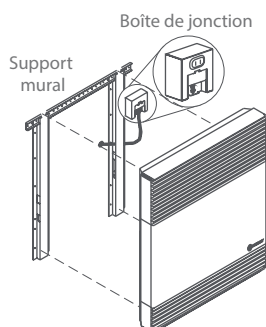

Application

- Salle à manger-cuisine, salle de séjour, salle familiale, chambre à coucher, baie vitrée.