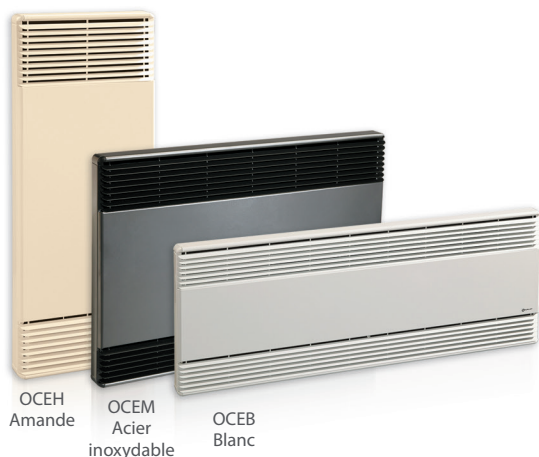

OCE Convecteur de style européen

Caractéristiques

Couleur

- Standards : blanc, amande.
- Optionnelles (surcharge applicable) : argent étoilé, bronze, charcoal métallique, noir semi-lustré, aluminium, sable.
- Couleurs sur mesure disponibles sur demande.

Finition

- Standard : peinture à la poudre d'époxy/polyester.
- Optionnelle : acier inoxydable (seulement les grilles sont peintes en noir).

Tension

- 240/208V, 50/60 Hz, 1 phase.

Construction

- Acier de calibre 20 ou acier inoxydable de calibre 22.
- Sortie d'air chaud à effet propulsif, qui dirige l'air vers le centre de la pièce.
- Grilles à lames limitant l'insertion de petits objets, recouvertes d'une peinture à faible porosité lavable et anti-jaunissement.
- Protection thermique à réenclenchement automatique.

Élément

- Élément monobloc en aluminium, silencieux.

Densité

- OCEH : 850W/pi (2800W/m).
- OCEM : 700W/pi (2320W/m).
- OCEB : 500W/pi (1700W/m).

Régulation

- Thermostat électronique intégré (modèle -TH) ou relais 24V électronique intégré (modèles -TRIAC et -TRIACT).
- Thermostat électronique mural (modèles -OTH et -T600).

# Produit En trousse	# Produit Installée en usine*	Description
KIT-OCE-AV	-	Dispositif anti-vandale
KIT-OCE-TRIAC-347 ³	TRIAC ³	Relais électronique unipolaire, bobine 24V, sans transformateur, 15A à 347V max.
KIT-OCE-TRIAC-347 ³	TRIAC ³	Relais électronique unipolaire, bobine 24V, avec transformateur : 15A à 208V, 240V, 347V