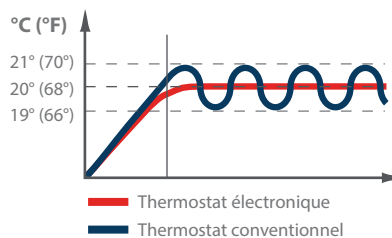

Application

- Salle à manger-cuisine, salle de séjour, salle familiale, chambre à coucher, baie vitrée.