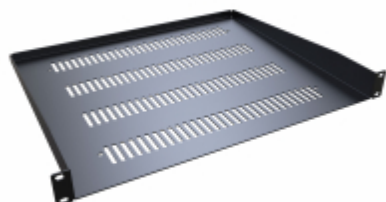

Des produits de qualité. L'excellence du service.

Tablette universelle pour bâti Série RAS

Capacité de charge de 200 lb (91 kg)

Caractéristiques

- Construction en acier de calibre 14 ou 16.
- Tablette de conception universelle s'adaptant à tous les bâtis et à toutes les armoires standard conformes aux normes EIA.
- Facilite le montage sur bâti d'équipement ou d'éléments qui ne sont pas conçus pour être montés sur un bâti.
- Se monte sur des rails de bâti et sert de tablette intérieure ou de tablette/aire de travail extérieure.
- Offerte en version pleine ou ventilée.
- Revêtement en poudre résistant texturé noir
- Conforme à la réglementation TAA
- Conforme à la directive RoHS et à la réglementation REACH.
- Fabriqué en Amérique du Nord.

Accessoires

- Quincaillerie d'assemblage
- Rouleau de bande Velcro

19 Inch Mounting Shelves

Part No. Vented	Part No. Solid (Un-Vented)	Mounting Dimensions			Rack Units	Stiffener Lip(s) Folded	Suggested Load Capacity*
		Height	Width	Depth			
RASV190107UBK1	RASU190107UBK1	1.75	19.00	7.00	1U	Up (Front & Back)	16ga 42 lbs (19 kg)
RASV190107DBK1	RASU190107DBK1	1.75	19.00	7.00	1U	Down (Front & Back)	16ga 42 lbs (19 kg)
RASV190110BK1	RASU190110BK1	1.75	19.00	10.00	1U	Up (Back Only)	16ga 42 lbs (19 kg)
RASV190112BK1	RASU190112BK1	1.75	19.00	12.00	1U	Up (Back Only)	16ga 42 lbs (19 kg)
RASV190115BK1	RASU190115BK1	1.75	19.00	15.00	1U	Up (Back Only)	16ga 42 lbs (19 kg)
RASV190120BK1	RASU190120BK1	1.75	19.00	20.00	1U	Up (Back Only)	16ga 42 lbs (19 kg)
RASVL190314BK1	RASUL190314BK1	3.50	19.00	14.50	2U	Up (Back Only)	16ga 65 lbs (30 kg)
RASV190312BK1	RASU190312BK1	3.50	19.00	12.00	2U	Up (Back Only)	14ga 100 lbs (45 kg)
RASV190315BK1	RASU190315BK1	3.50	19.00	15.00	2U	Up (Back Only)	14ga 100 lbs (45 kg)