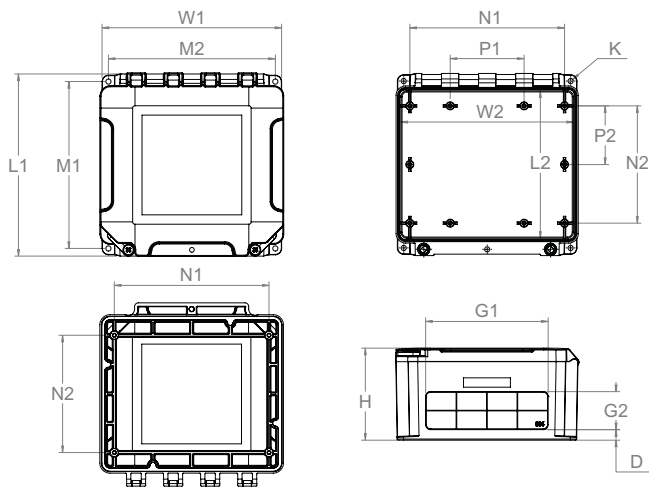

SCEPTER JBOX AVEC COUVERCLE À CHARNIÈRES

Le nouveau boîtier JBox Scepter avec couvercle à charnières s'ouvre sur plus de 180°, permettant ainsi un accès complet et facile aux dispositifs de commande et instruments; en outre, il est conçu pour utilisation avec vos conduits en PVC existants. La boîte JBox Scepter avec couvercle à charnières a une classification NEMA 3R et 4X; elle convient donc parfaitement à un usage à l'intérieur et à l'extérieur, ainsi que dans les installations de lavage. Non métallique à 100 %, elle est dotée de toutes les caractéristiques que les utilisateurs ont pris l'habitude d'apprécier dans la boîte Scepter JBox.

SCEPTER JBOX AVEC COUVERCLE À CHARNIÈRES

Diamètre po	N° de pièce	Code informatique	L1	W1	L2	W2	H	M1	M2	G1	G2	N1	N2	P1	P2	D	K
8x8x4	JBXH884	277100	9,58	9,58	7,86	9,2	4,9	8,9	8,9	6,47	1,97	8,25	6,26	3,94	3,13	0,59	0,28
8x8x7	JBXH887	277101	9,47	9,47	7,86	9,2	7,9	8,9	8,9	6,22	4,65	8,25	6,26	3,94	3,13	0,75	0,28
12x10x6	JBXH12106	277102	11,51	12,17	9,67	11,67	6,9	10,8	11,49	8,03	3,78	10,25	8,26	3,94	2,16	0,67	0,28
12x12x4	JBXH12124	277103	13,58	12,24	11,74	11,74	4,9	12,9	11,56	9,28	2,03	10,26	10,25	3,94	3,13	0,56	0,28
12x12x6	JBXH12126	277104	13,58	12,24	11,74	11,74	6,9	12,9	11,56	9,03	3,78	10,26	10,25	3,94	3,13	0,67	0,28