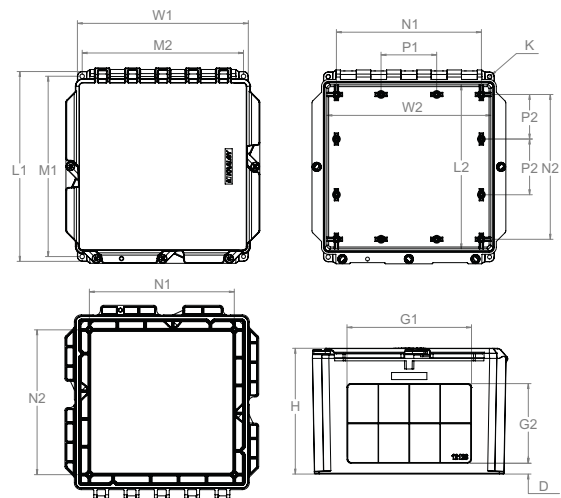

JBXH12106 - JBXH12128