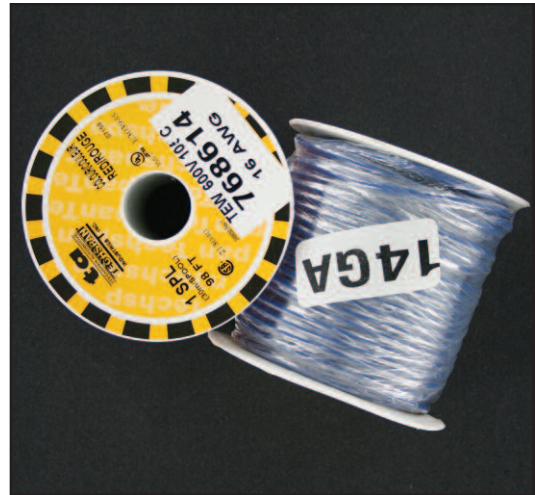

TEW WIRE

In convenient 30 metre spools

NON-TINNED #	TINNED #	DESCRIPTION	U/M
768599	768662	TEW 18 AWG 98' (30M) PURPLE	SPL
768600	768654	TEW 18 AWG 98' (30M) BLACK	SPL
768601	768655	TEW 18 AWG 98' (30M) BLUE	SPL
768602	768656	TEW 18 AWG 98' (30M) BROWN	SPL
768603	768657	TEW 18 AWG 98' (30M) GREEN	SPL
768604	768658	TEW 18 AWG 98' (30M) ORANGE	SPL
768605	768659	TEW 18 AWG 98' (30M) RED	SPL
768606	768660	TEW 18 AWG 98' (30M) WHITE	SPL
768607	768661	TEW 18 AWG 98' (30M) YELLOW	SPL
768608	768663	TEW 18 AWG 98' (30M) GREY	SPL
768598	768672	TEW 16 AWG 98' (30M) PURPLE	SPL
768609	768664	TEW 16 AWG 98' (30M) BLACK	SPL
768610	768665	TEW 16 AWG 98' (30M) BLUE	SPL
768611	768666	TEW 16 AWG 98' (30M) BROWN	SPL
768612	768667	TEW 16 AWG 98' (30M) GREEN	SPL
768613	768668	TEW 16 AWG 98' (30M) ORANGE	SPL
768614	768669	TEW 16 AWG 98' (30M) RED	SPL
768615	768670	TEW 16 AWG 98' (30M) WHITE	SPL
768616	768671	TEW 16 AWG 98' (30M) YELLOW	SPL
768617	768673	TEW 16 AWG 98' (30M) GREY	SPL
768597	768682	TEW 14 AWG 98' (30M) PURPLE	SPL
768618	768674	TEW 14 AWG 98' (30M) BLACK	SPL
768619	768675	TEW 14 AWG 98' (30M) BLUE	SPL
768620	768676	TEW 14 AWG 98' (30M) BROWN	SPL
768621	768677	TEW 14 AWG 98' (30M) GREEN	SPL
768622	768678	TEW 14 AWG 98' (30M) ORANGE	SPL
768623	768679	TEW 14 AWG 98' (30M) RED	SPL
768624	768680	TEW 14 AWG 98' (30M) WHITE	SPL
768625	768681	TEW 14 AWG 98' (30M) YELLOW	SPL
768626	768683	TEW 14 AWG 98' (30M) GREY	SPL
768627	768684	TEW 12 AWG 98' (30M) BLACK	SPL
768628	768685	TEW 12 AWG 98' (30M) BLUE	SPL
768629	768686	TEW 12 AWG 98' (30M) BROWN	SPL
768630	768687	TEW 12 AWG 98' (30M) GREEN	SPL
768631	768688	TEW 12 AWG 98' (30M) ORANGE	SPL
768632	768689	TEW 12 AWG 98' (30M) RED	SPL
768633	768690	TEW 12 AWG 98' (30M) WHITE	SPL
768634	768691	TEW 12 AWG 98' (30M) YELLOW	SPL
-	768692	TEW 12 AWG 98' (30M) PURPLE	SPL
-	768693	TEW 12 AWG 98' (30M) GREY	SPL
768636	768694	TEW 10 AWG 98' (30M) BLACK	SPL
768637	768695	TEW 10 AWG 98' (30M) BLUE	SPL
768638	768696	TEW 10 AWG 98' (30M) BROWN	SPL
768639	768697	TEW 10 AWG 98' (30M) GREEN	SPL
768640	768698	TEW 10 AWG 98' (30M) ORANGE	SPL
768641	768699	TEW 10 AWG 98' (30M) RED	SPL
768642	768700	TEW 10 AWG 98' (30M) WHITE	SPL
768643	768701	TEW 10 AWG 98' (30M) YELLOW	SPL