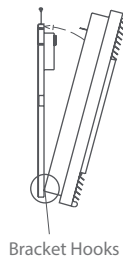

Application

- Kitchen, living room, family room, bedroom, bay window, basement.

Models

Watts	Volts	Product #		Length	Weight			
		Non Programmable Built-In Thermostat ¹	Non Programmable Wall-Mounted Thermostat Included ²		in.	mm	lb	kg
OCEH Height: 27" (685 mm) 850W/ft. (2800W/m)								
500/375	240/208	OCEH0500-TH	OCEH0500-OTH	OCEH0500-T600	10 5/8	270	14.0	6.4
750/563	240/208	OCEH0750-TH	OCEH0750-OTH	OCEH0750-T600	13 1/2	344	17.0	7.7
1000/750	240/208	OCEH1000-TH	OCEH1000-OTH	OCEH1000-T600	16 1/2	418	19.0	8.6
1250/938	240/208	OCEH1250-TH	OCEH1250-OTH	OCEH1250-T600	19 7/16	492	21.0	9.5
1500/1125	240/208	OCEH1500-TH	OCEH1500-OTH	OCEH1500-T600	23	584	25.0	11.4
1750/1313	240/208	OCEH1750-TH	OCEH1750-OTH	OCEH1750-T600	26 1/2	674	27.0	12.3
2000/1500	240/208	OCEH2000-TH	OCEH2000-OTH	OCEH2000-T600	28 1/8	714	28.0	12.7
2500/1875	240/208	OCEH2500-TH	OCEH2500-OTH	OCEH2500-T600	34	862	33.0	15.0
3000/2250	240/208	OCEH3000-TH	OCEH3000-OTH	OCEH3000-T600	41 1/8	1044	39.0	17.7
OCEM Height: 18 1/2" (470 mm) 700W/ft. (2320W/m)								
500/375	240/208	OCEM0500-TH	OCEM0500-OTH	OCEM0500-T600	13 1/2	344	13.0	5.9
750/563	240/208	OCEM0750-TH	OCEM0750-OTH	OCEM0750-T600	16 1/2	418	15.0	6.8
1000/750	240/208	OCEM1000-TH	OCEM1000-OTH	OCEM1000-T600	19 7/16	492	16.0	7.3
1250/938	240/208	OCEM1250-TH	OCEM1250-OTH	OCEM1250-T600	23	584	19.0	8.6
1500/1125	240/208	OCEM1500-TH	OCEM1500-OTH	OCEM1500-T600	26 1/2	674	21.0	9.5
1750/1313	240/208	OCEM1750-TH	OCEM1750-OTH	OCEM1750-T600	30 5/16	769	23.0	10.5
2000/1500	240/208	OCEM2000-TH	OCEM2000-OTH	OCEM2000-T600	34	862	25.0	11.4
2500/1875	240/208	OCEM2500-TH	OCEM2500-OTH	OCEM2500-T600	41 1/8	1044	29.0	13.2
3000/2250	240/208	OCEM3000-TH	OCEM3000-OTH	OCEM3000-T600	48 3/8	1229	34.0	15.5
OCEB Height: 14" (356 mm) 500W/ft. (1700W/m)								
500/375	240/208	OCEB0500-TH	OCEB0500-OTH	OCEB0500-T600	19 7/16	492	13.0	5.9
750/563	240/208	OCEB0750-TH	OCEB0750-OTH	OCEB0750-T600	23	584	15.0	6.8
1000/750	240/208	OCEB1000-TH	OCEB1000-OTH	OCEB1000-T600	26 1/2	674	16.0	7.3
1250/938	240/208	OCEB1250-TH	OCEB1250-OTH	OCEB1250-T600	34	862	20.0	9.1
1500/1125	240/208	OCEB1500-TH	OCEB1500-OTH	OCEB1500-T600	36 3/8	924	22.0	10.0
1750/1313	240/208	OCEB1750-TH	OCEB1750-OTH	OCEB1750-T600	41 1/8	1044	24.0	10.9
2000/1500	240/208	OCEB2000-TH	OCEB2000-OTH	OCEB2000-T600	46 7/16	1179	26.0	11.8
2500/1875	240/208	OCEB2500-TH	OCEB2500-OTH	OCEB2500-T600	62 3/16	1579	35.0	15.9
3000/2250	240/208	OCEB3000-TH	OCEB3000-OTH	OCEB3000-T600	69 5/16	1760	38.0	17.3