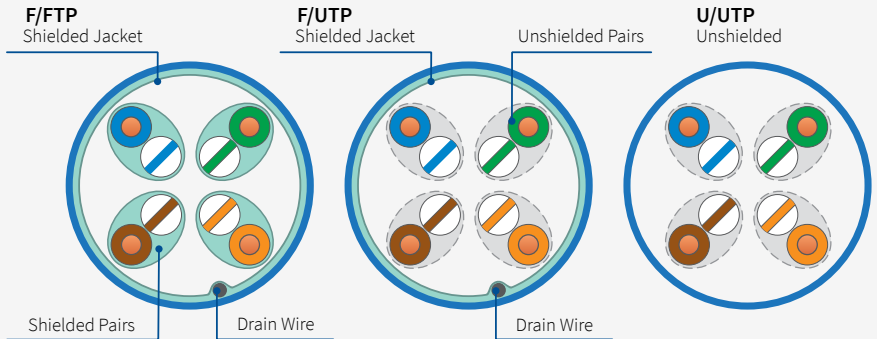

X	Fire Rating	YY	Color
P	Plenum	BL	Blue
R	Riser	WH	White

\* Other colors available upon request

**CAT5e U/UTP 50 Series Cables**  
**CAT5e - 5540-1 X YY - R305**  
 1000 ft (3015 meters) Reel II (reel-free) box

## Cable Structure

4 Twisted Pairs