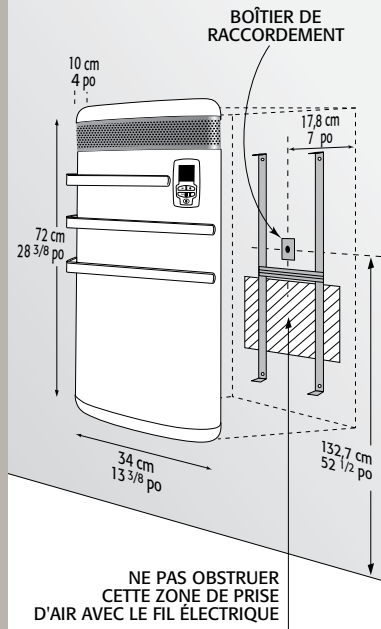

Adagio

INSTALLATION ET RACCORDEMENT

Hauteur d'installation recommandée

86 cm (34 po).

Dégagements minimums

■ Avant : 50 cm (20 po)

◀ Côtés : 10 cm (4 po)

▲ Haut : 20 cm (8 po)

▼ Bas : 30 cm (12 po).

Installation rapide en surface par un dossier de fixation servant de gabarit de marquage.

Raccordement 240V, par cordon flexible avec plaque de boîtier fournie.

Exige l'installation d'un boîtier de raccordement mural (non fourni).

Note Utilisez un câble à 3 conducteurs ou un câble à 2 conducteurs et un 3^e fil si vous prévoyez contrôler cet appareil à l'aide de la cassette Programmeur (7392 FP).

ÉLÉMENTS CHAUFFANTS

Capacité totale 1400 W