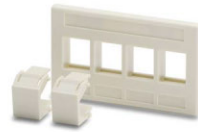

Plaques de mobilier Keywerks

WW000 AAA-YY

Plaque de mobilier Keywerks de profondeur standard

AAA Port

903 3 ports	904 = 4 ports

YY Couleur

WH Blanche	AL Amande	BK Noir