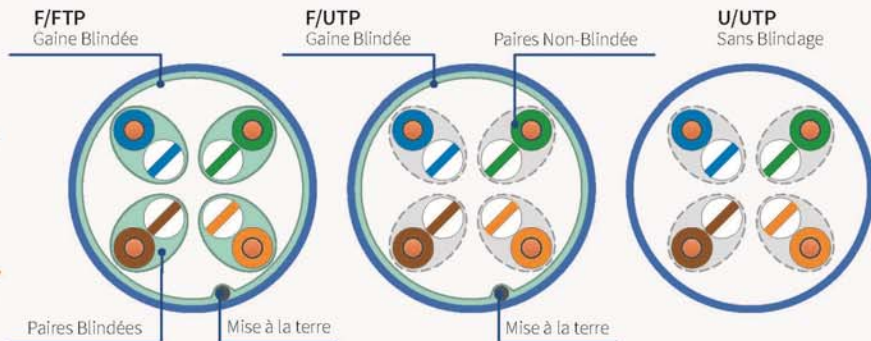

* Autres couleurs disponibles sur demande

X	Inflammabilité	YY	Couleur
P	Plenum	BL	Bleu
R	Riser	WH	Blanc
		PR	Violet

* Autres couleurs disponibles sur demande

CAT6 U/UTP Câbles de Série 60
CAT6 - 6040-2 X YY - R305

Boîte ReelEx II (sans bobine) de 1000 pieds (305 mètres)

X	Inflammabilité	YY	Color
P	Plenum	BL	Bleu
R	Riser	WH	Blanc

* Autres couleurs disponibles sur demande

CAT5e U/UTP Câbles de Série 50
CAT5e - 5540-1 X YY - R305

Boîte ReelEx II (sans bobine) de 1000 pi (3015 mètres)

Structure de Câble

Conformité d'Inflammabilité

É.U.	Canada	Utilisation
CMP	FT6	Plenum
CMR	FT4	Riser
CM	FT1	Usage Général

IP-Protection Contre les Infiltrations

Type	Poussière/Objet	Étanchéité à l'eau
IP20	Doigts	Sans Protection
IP67	Poussière Fine	Courtes périodes jusqu'à 1m de profondeur
IP68	Poussière Fine	Périodes plus longues à 1m ou plus

Schémas de câblage